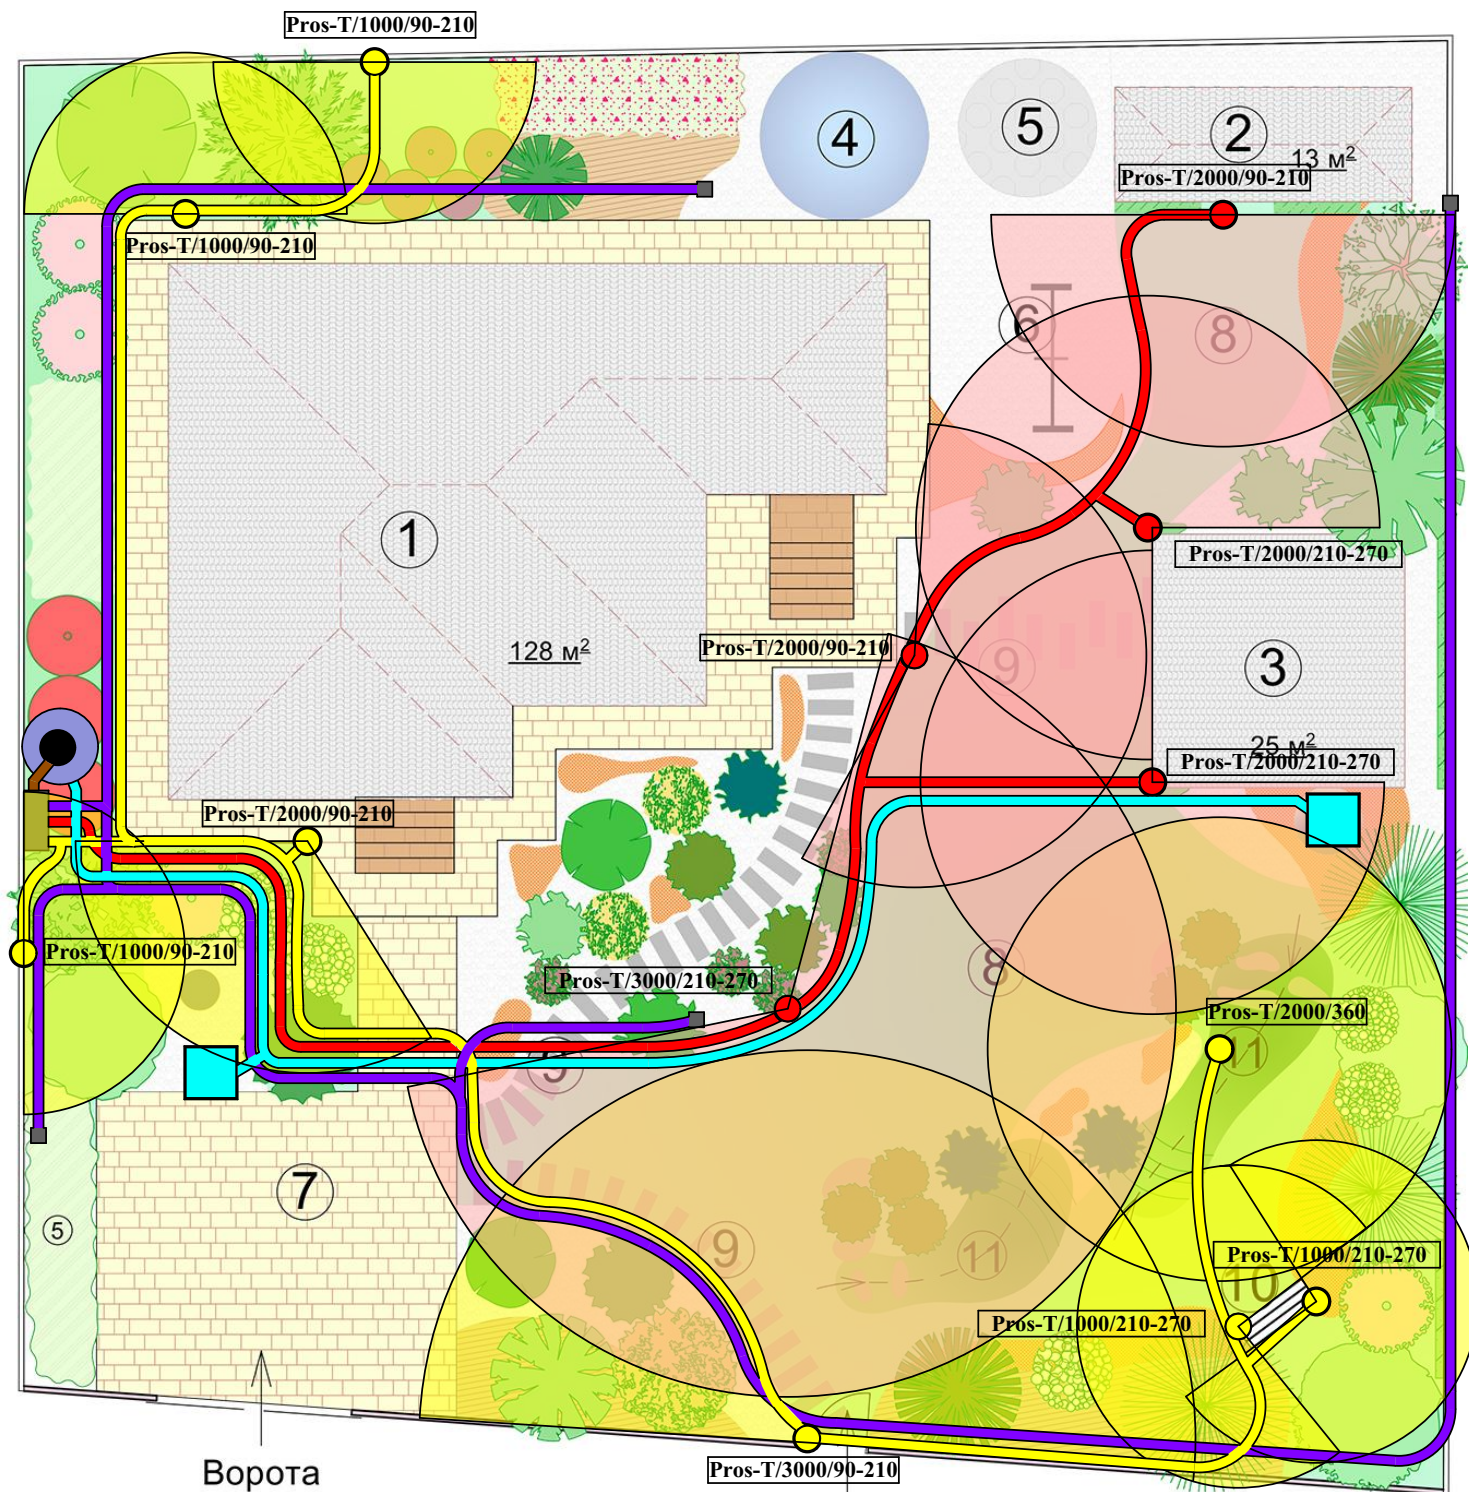

Схема линий системы полива

Условные обозначения:

дождеватели	линии дождевального орошения	линия водозаборных колонок	линия капельного орошения	накопительная ёмкость	насос-автомат	труба насос насос-БР	(БР) блок распределения